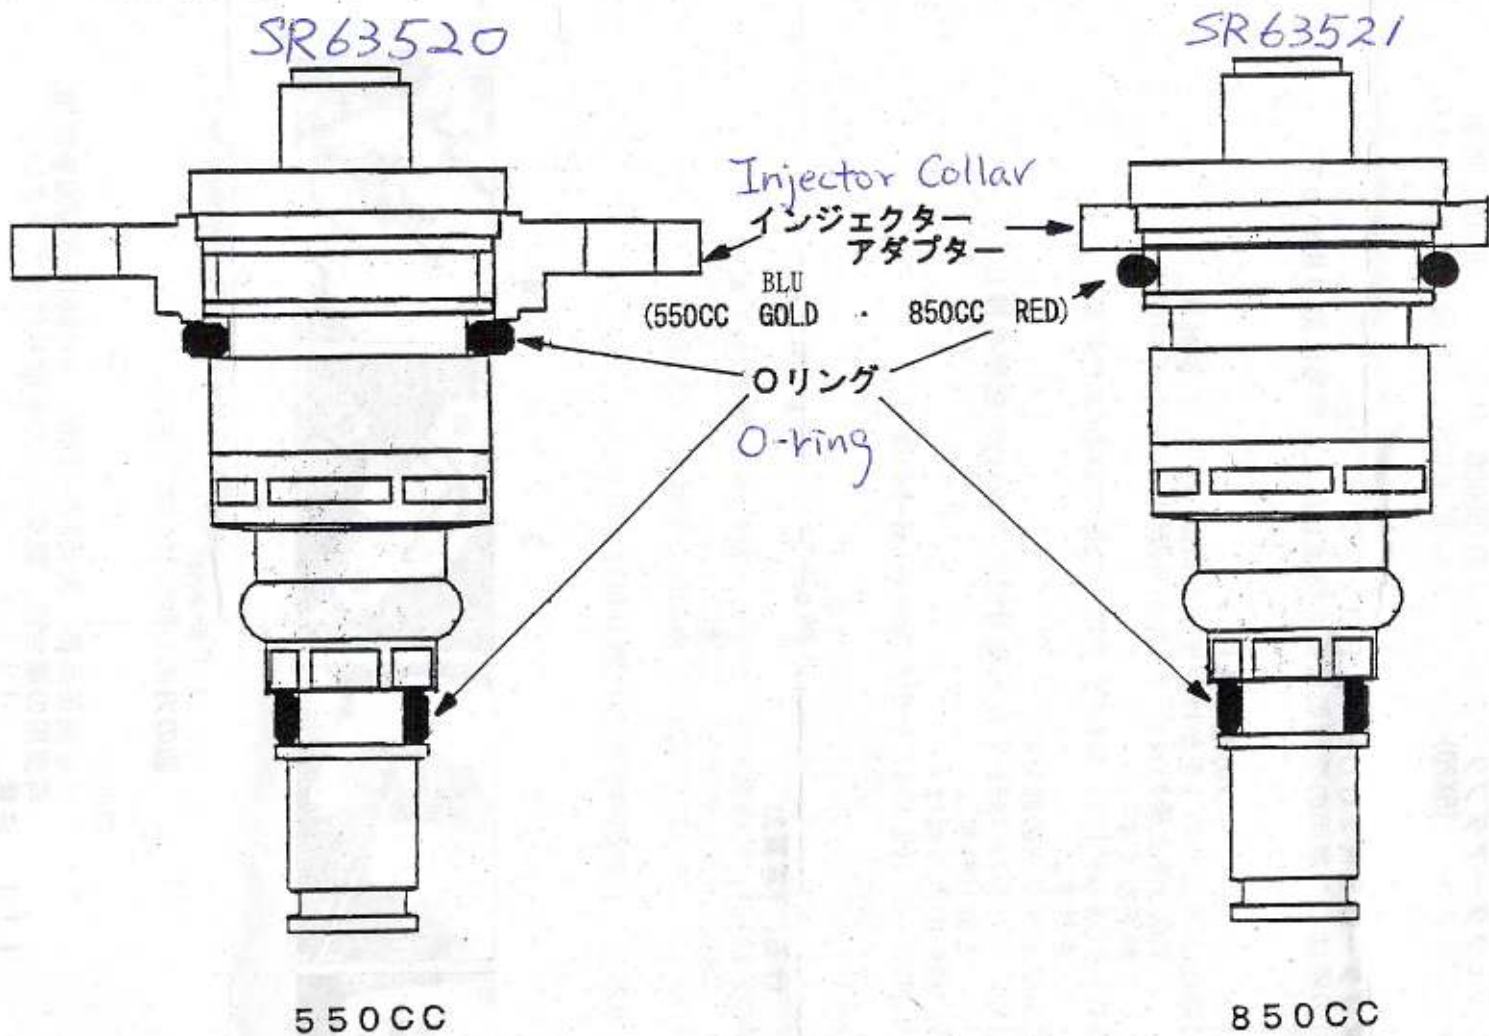

状態説明図

Oリング
日産純正品番
大= 16618-1
小= 16618-5